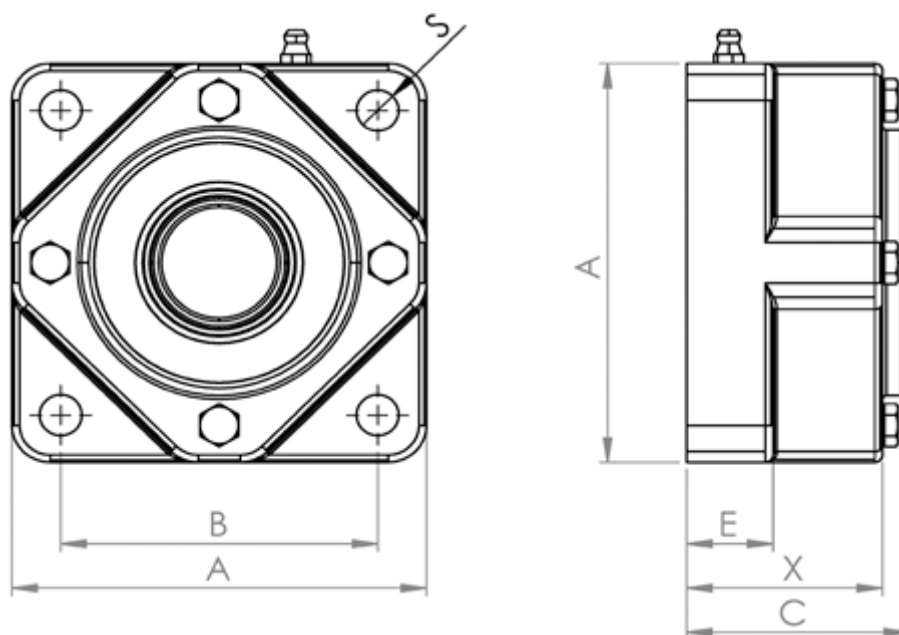

Varenummer: 57960305050440
Beskrivelse: Hybridleje Corrotec 050 CSB.SLT
flangeleje lukket

Mål

A = 143

B = 111

C = 70

E = 26.5

S = 16

Type = 4-huls flangeleje

X = 58